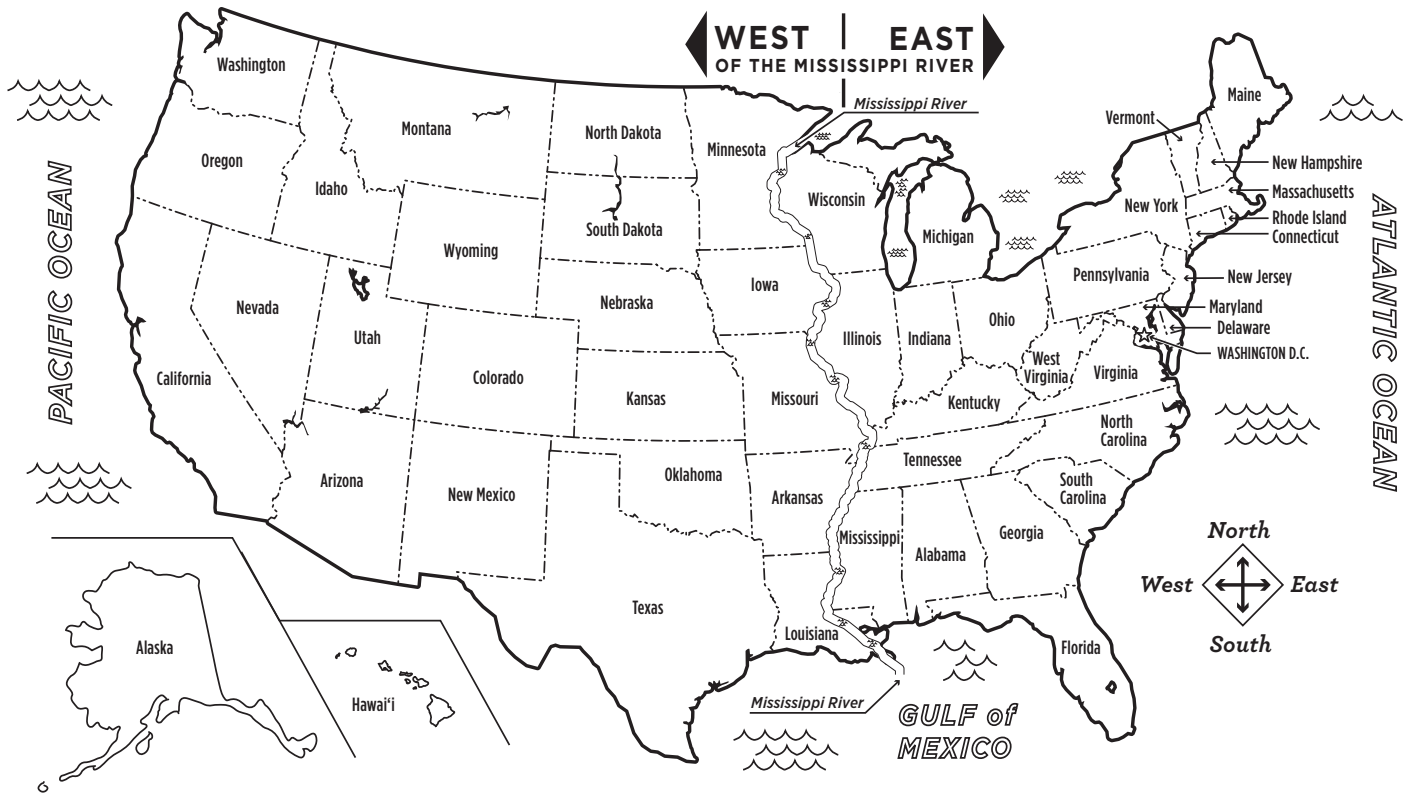

¿Quiénes viven en el oeste americano?

INTRODUCCIÓN – El Museo Autry del Oeste Americano se trata de diferentes personas, animales, plantas, y los tipos de tierra y agua que se encuentran en el oeste americano. Aprenda más sobre donde está ubicado el oeste americano utilizando el mapa de los Estados Unidos y utilizando las instrucciones a continuación.

1ª PARTE – ¿Quiénes viven en el oeste americano? ¿Vive usted en el oeste americano? Encuentre algunos lápices de colores, crayones, o marcadores. Luego siga las direcciones abajo para ver si usted vive en el oeste americano.

- 1) Encuentre el estado en donde vive. Coloréelo en rojo.
- 2) Encuentre el océano Pacífico. Coloréelo en azul.
- 3) Encuentre el océano Atlántico. Coloréelo en azul.
- 4) Encuentre el golfo de México. Coloréelo en azul.
- 5) Encuentre el río Mississippi. Coloréelo en azul.
- 6) El Museo Autry del Oeste Americano describe al oeste americano como todo lo que se encuentra al oeste (a la izquierda) del río Mississippi, incluyendo Alaska y Hawái. Encuentre los estados que se encuentran al oeste (a la izquierda) del río Mississippi. Coloréelos en naranja.
- 7) Encuentre los estados al este (a la derecha) del río Mississippi. Coloréelos en amarillo.
- 8) Encuentre el estado en donde vive. Encuentre el río Mississippi. ¿Su estado se encuentra al oeste o al este del río Mississippi? ¿Vive usted en el oeste americano? Complete la siguiente frase.

¿Quiénes viven en el oeste americano?

3ª PARTE – Los mapas cuentan historias. Cuente una historia sobre donde vive y las personas, animales, plantas, y tipos de tierra y agua que son importantes para usted. En una hoja de papel o en el espacio a continuación, dibuje un mapa o una imagen del lugar donde vive que incluya algunas de las personas, animales, plantas, y tipos de tierra y agua que son importantes para usted. Luego debajo de su mapa o imagen escriba una descripción.