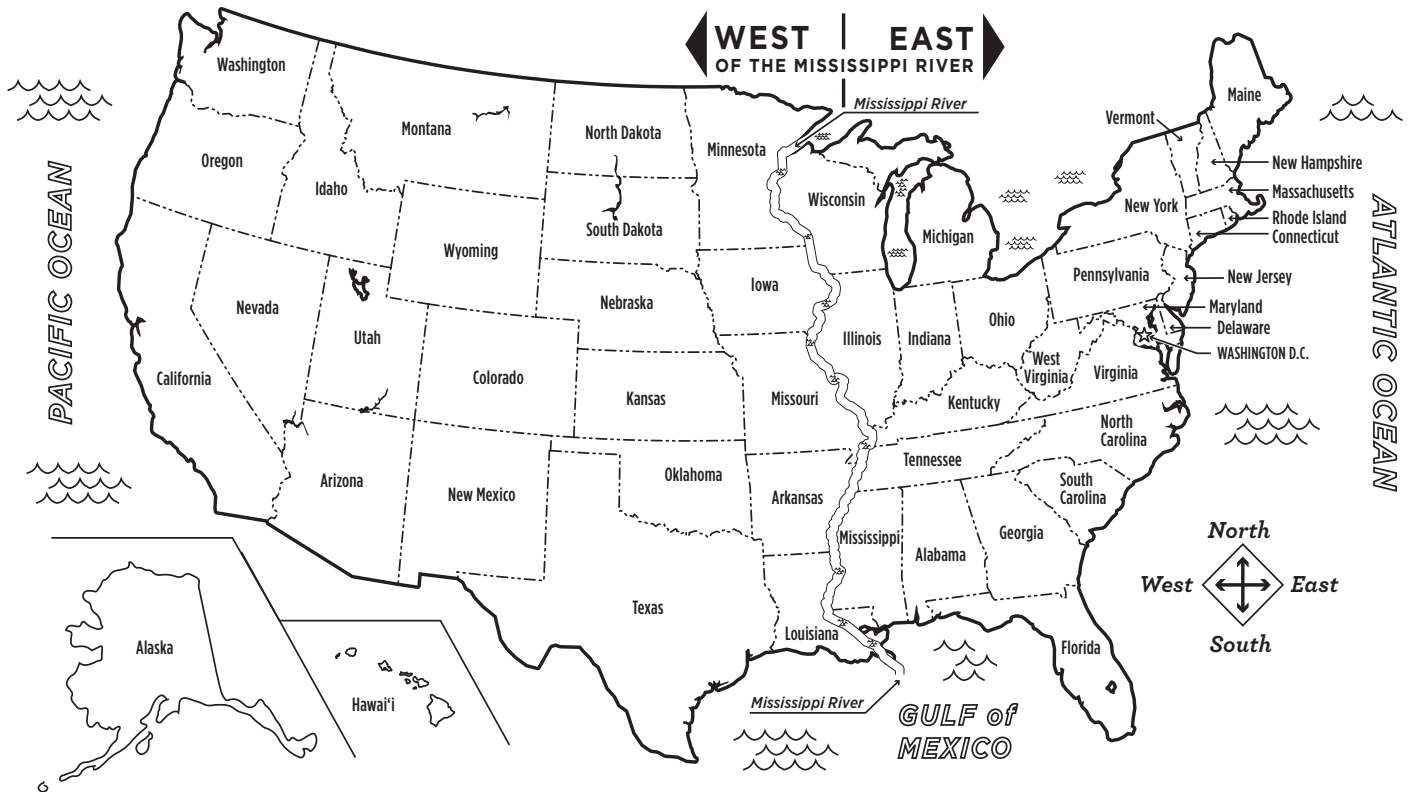

¿Quiénes viven en el oeste americano?

INTRODUCCIÓN - El Museo Autry del Oeste Americano se trata de diferentes personas, animales, plantas, y los tipos de tierra y agua que se encuentran en el oeste americano. Aprenda más sobre donde está ubicado el oeste americano utilizando el mapa de los Estados Unidos y utilizando las instrucciones a continuación.

1ª PARTE - ¿Quiénes viven en el oeste americano? ¿Vive usted en el oeste americano? Encuentre algunos lápices de colores, crayones, o marcadores. Luego siga las direcciones abajo para ver si usted vive en el oeste americano.

- 1) Encuentre el estado en donde vive. Coloréelo en rojo.
- 2) Encuentre el océano Pacífico. Coloréelo en azul.
- 3) Encuentre el océano Atlántico. Coloréelo en azul.
- 4) Encuentre el golfo de México. Coloréelo en azul.
- 5) Encuentre el río Mississippi. Coloréelo en azul.
- 6) El Museo Autry del Oeste Americano describe al oeste americano como todo lo que se encuentra al oeste (a la izquierda) del río Mississippi, incluyendo Alaska y Hawái. Encuentre los estados que se encuentran al oeste (a la izquierda) del río Mississippi. Coloréelos en naranja.
- 7) Encuentre los estados al este (a la derecha) del río Mississippi. Coloréelos en amarillo.
- 8) Encuentre el estado en donde vive. Encuentre el río Mississippi. ¿Su estado se encuentra al oeste o al este del río Mississippi? ¿Vive usted en el oeste americano? Complete la siguiente frase.

¿Quiénes viven en el oeste americano?

3ª PARTE – Los mapas cuentan historias. Cuente una historia sobre donde vive y las personas, animales, plantas, y tipos de tierra y agua que son importantes para usted. En una hoja de papel o en el espacio a continuación, dibuje un mapa o una imagen del lugar donde vive que incluya algunas de las personas, animales, plantas, y tipos de tierra y agua que son importantes para usted. Luego debajo de su mapa o imagen escriba una descripción.